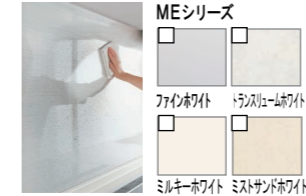

キッチンパネル

油汚れがカンタンに落として、お手入れしやすいキッチンパネル。インテリアとも合わせやすいホワイトカラー4色をそろえました。

MEシリーズ
ホワイト
ミルキーホワイト
ミッドナイト
ミッドナイト

扉キャッチ機構

揺れを感知すると、ストッパーが降りて扉をロック。収納物の落下や飛び出しを防ぐ安心機能です。揺れが収まると自動的にロックを解除します。

扉のお手入れラクラク

汚れが拭き取りやすく、お手入れが簡単な扉です。