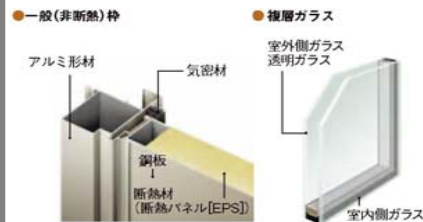

◆Handle Set◆

■室外側

※シルバー:S/ブラック:B/ゴールド:G

■室内側

◆断熱性能◆

優れた断熱性能で、夏涼しく、冬暖かく。

K4仕様

遮熱鋼板を採用