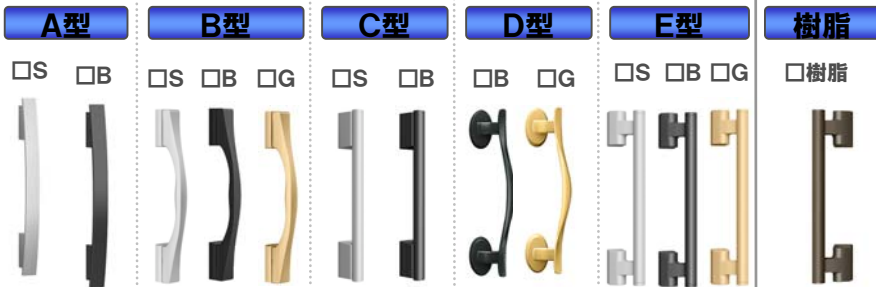

ポリッシュシルバー

◆Handle Set◆

■室外側

※シルバー:S/ブラック:B/ゴールド:G

■室内側

◆断熱性能◆

優れた断熱性能で、夏涼しく、冬暖かく。

K4仕様