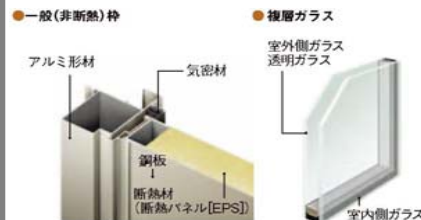

■室外側

※シルバー:S/ブラック:B/ゴールド:G

■室内側

◆断熱性能◆

優れた断熱性能で、夏涼しく、冬暖かく。

K4仕様

遮熱鋼板を採用

優れた遮熱効果により、強い日差しを浴びてもドア表面温度の上昇を抑制し、“熱反り”を軽減します。