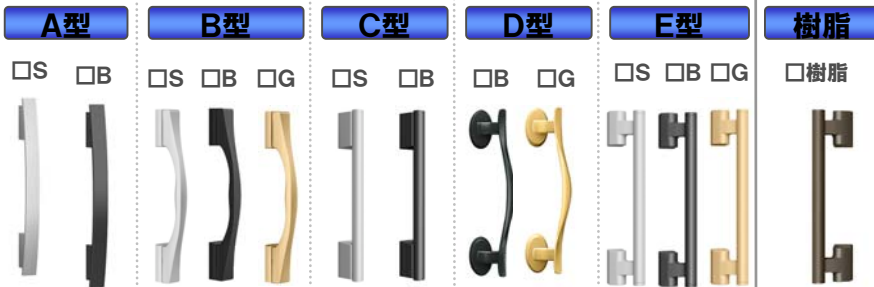

◆Handle Set◆

■室外側

※シルバー:S/ブラック:B/ゴールド:G

■室内側