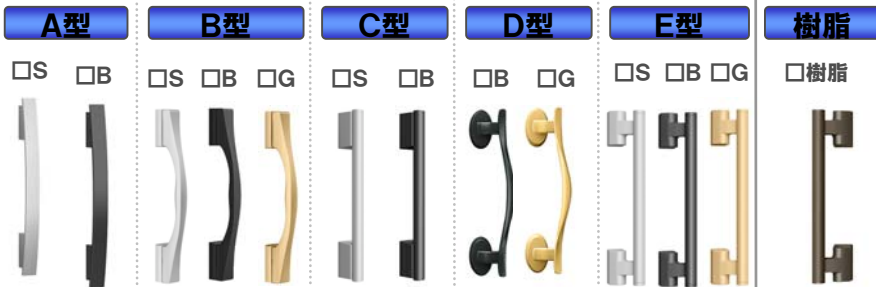

◆Handle Set◆

■室外側

※シルバー:S/ブラック:B/ゴールド:G

■室内側

◆断熱性能◆

優れた断熱性能で、夏涼しく、冬暖かく。

K4仕様

遮熱鋼板を採用