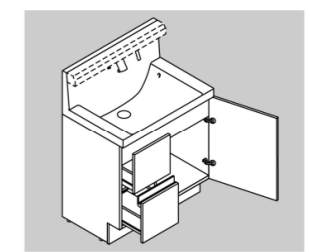

※写真はイメージです。

バックガードまでの一体成形でお手入れ簡単。 カウンターは仮置きスペースにピッタリ。奥行500mmとコンパクトなので動作スペースが広がります。
※開口によりスペースが変わります。

キレイアップ水栓

上から水が出るキレイアップ水栓は、水栓まわりに水がたまらないのでお掃除簡単です。

キレイアップ水栓

吐水切替

シャワー吐水

ホース収納式

整流吐水

ホースを引き出して、ボウル手前に水を流すこともできます。

エコハンドル

よく使う正面のハンドル位置で「水」を出す省エネ設計。

従来品

従来のシングルレバー混合水栓は、レバーハンドル正面の位置でお湯が出るため、無意識のうちに無駄なお湯を使っていました。

エコハンドル

お湯が混合する位置はクリックで知らせします。レバーハンドル正面の位置では水が出ます。

新てまなし排水口

お手入れ簡単仕様でキレイをキープ! **新てまなし排水口**

ゴミをキャッチヘアカッチャー
ななめ形状
通水部

化粧台本体

引出タイプ
VJHT-755SY/LM2H

ミラーキャビネット

3面鏡 (全収納・蛍光灯照明)
MVJ-753TXU

3面鏡トレイアレンジ