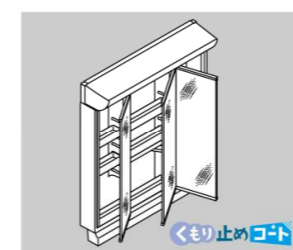

※写真はイメージです。

バックガードまでの一体成形でお手入れ簡単。 カウンターは仮置きスペースにピッタリ。奥行500mmとコンパクトなので動作スペースが広がります。
※開口によりスペースが変わります。

キレイアップ水栓

上から水が出るキレイアップ水栓は、水栓まわりに水がたまらないのでお掃除簡単です。

キレイアップ水栓

吐水切替

シャワー吐水

ホース収納式

整流吐水

ホースを引き出して、ボウル手前に水を流すこともできます。

エコハンドル

よく使う正面のハンドル位置で「水」を出す省エネ設計。

従来品

従来のシングルレバー混合水栓は、レバーハンドル正面の位置でお湯が出るため、無意識のうちに無駄なお湯を使っていました。

エコハンドル

お湯が混合する位置はクリックで知らせします。レバーハンドル正面の位置では水が出ます。

新てまなし排水口

お手入れ簡単仕様でキレイをキープ! **新てまなし排水口**

ゴミをキャッチヘアカッチャー
ななめ形状
通水部

化粧台本体

引出タイプ
VJHT-755SY/LM2H

ミラーキャビネット

3面鏡 (全収納・蛍光灯照明)
MVJ-753TXU

3面鏡トレイアレンジ

5cm刻みで高さを自由にアレンジ。入れるものの高さにピッタリ合わせられます。

トレイ3段 トレイ2段

取っ手タイプ

取っ手レス仕様

低ホルムアルデヒド最高等級

下地材を含むすべての木質系材料

建築基準法(シックハウス対策)が定めたホルムアルデヒド放散速度に関する基準の最高等級区分を満たす商品です。

◆お願い
商品によっては、改良などにより仕様、寸法、カラーなどに多少の変更が生じる場合がありますのでご了承ください。
商品写真は印刷のため、現物と若干異なりますので、実際の商品見本でお確かめください。
商品写真は参考例です。実際に花瓶や小物等を置かれる場合は、落下等の事故がないように取り扱いにご注意ください。
表示価格は、商品代のみメーカー希望小売価格で、取付費・工事費、消費税、セット写真の小物など別途ご負担をお願いいたします。
掲載内容及び写真・図版の無断転載はたくお断りします。(許可なく転載・流用した場合、損害賠償が発生します。)