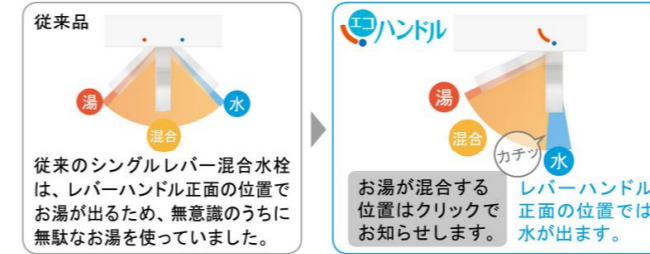

※写真はイメージです。

バックガードまでの一体成形でお手入れ簡単。 カウンターは仮置きスペースにピッタリ。奥行500mmとコンパクトなので動作スペースが広がります。
※開口によりスペースが変わります。

キレイアップ水栓

上から水が出るキレイアップ水栓は、水栓まわりに水がたまらないのでお掃除簡単です。

キレイアップ水栓

吐水切替

シャワー吐水

ホース収納式

整流吐水

ホースを引き出して、ボウル手前に水を流すこともできます。

エコハンドル

よく使う正面のハンドル位置で「水」を出す省エネ設計。

従来品

従来のシングルレバー混合水栓は、レバーハンドル正面の位置でお湯が出るため、無意識のうちに無駄なお湯を使っていました。

エコハンドル

お湯が混合する位置はクリックで知らせします。レバーハンドル正面の位置では水が出ます。