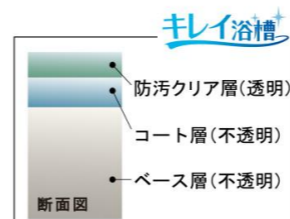

CG合成によるイメージ画像です。

LIXIL

壁パネルカラー アクセント張り

アクセントパネル:LN' 裨(鏡面)

アクセントパネル:LN' 裨(HT)

アクセントパネル:LN' 裨(ME)

ベースパネル:LN' 裨

浴槽カラー クレリア

エプロンカラー

床カラー 単色

キレイ浴槽(クレリア)

汚れがつきにくい
人造大理石浴槽。

くるりんpoi排水口

うずのチカラで、排水口を
手間なくキレイに。

サーモバスS

お湯が冷めにくい、浴槽保
温材と保温組フタの“ダブル
保温”構造。

エコベンチ浴槽

洗い場側水栓

クラムレス水栓<メタルマット調>
+スイッチ付エコフルシャワー<メタル調>

カウンター

カラーバリエーション
FW1 (ホワイト) N11 (ブラック)
ドレッサーカウンター<ホワイト>

天井&照明

※写真はイメージです。照明灯数は浴室
サイズ等によって異なります。
平天井+ネオサークル照明(LEDランプ)
LDA-G1-1A

換気設備