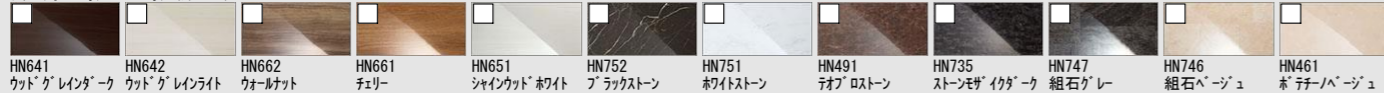

CG合成によるイメージ画像です。

LIXIL

壁パネルカラー アクセント張り

アクセントパネル:LN' 裨(鏡面)

アクセントパネル:LN' 裨(HT)

アクセントパネル:LN' 裨(ME)

ベースパネル:LN' 裨

浴槽カラー クレリア

エプロンカラー

床カラー 単色

キレイ浴槽(クレリア)

汚れがつきにくい
人造大理石浴槽。

くるりんpoi排水口

うずのチカラで、排水口を
手間なくキレイに。

サーモバスS

お湯が冷めにくい、浴槽保
温材と保温組フタの“ダブル
保温”構造。