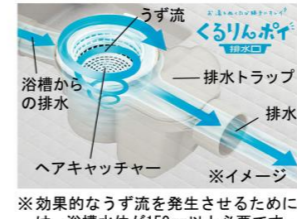

エプロンカラー

床カラー 単色

キレイ浴槽(クレリア)

汚れがつきにくい
人造大理石浴槽。

くるりんpoi排水口

うずのチカラで、排水口を
手間なくキレイに。

サーモバスS

お湯が冷めにくい、浴槽保
温材と保温組フタの“ダブル
保温”構造。

エコベンチ浴槽

洗い場側水栓

クラムレス水栓<メタルマット調>
+スイッチ付エコフルシャワー<メタル調>

カウンター

カラーバリエーション
FW1 (ホワイト) N11 (ブラック)
ドレッサーカウンター<ホワイト>

天井&照明

※写真はイメージです。照明灯数は浴室
サイズ等によって異なります。
平天井+ネオサークル照明(LEDランプ)
LDA-G1-1A

換気設備