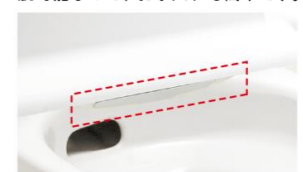

スッキリノズルシャッター

使わないときはノズルを収納。男子小用時などの汚れの心配もなく、ノズルはいつも清潔。シャッターは着脱可能なので、お手入れも簡単です。