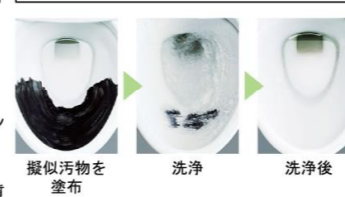

ベージュ シャワートイレ(フチレス)

便器も便座もお掃除ラクラクの
一体型シャワートイレ。

機能一覧			
■ キレイ機能 ■ - パワーストリーム洗浄 - 女性専用レディスノズル - スッキリノズルシャッター - ノズルそうじ - ノズルオートクリーニング - ノズル先端着脱 - キレイ便座 - 便フタワンタッチ着脱 - ハイパーセラミック(ISO抗菌準拠) - 抗菌樹脂(ISO抗菌準拠) ■ エコ機能 ■	■ 超節水ECO5 (大5L、小3.8L) ■ - スーパー節電 - ワンタッチ節電(8h) - 電源スイッチ ■ 洗浄機能 ■ - おしり洗浄(泡ジェット洗浄) - ビデ洗浄(泡沫ソフト) - おしりワイド洗浄 - おしりマッサージ洗浄 - ワイドビデ洗浄 - ノズル位置調節 ■ 快適機能 ■	■ 暖房便座 ■ - スローダウン便座 - 便座ヒーターオートOFF - 着座センサー - リモコン - 点字対応	

カラーバリエーション		リモコンデザイン	
標準色	注文色(納期約2週間)	壁リモコン	
☐ BW1 ビューホワイト ☐ BN8 オフホワイト ☐ LR8 ピンク ☐ BB7 ブルーグレー	☐ WA ☐ LP ☒ LD 注文色(納期は約1週間) ☐ LL ☐ LM		

キレイ機能

パワーストリーム洗浄

強力な水流が便器鉢内のすみずみまで回り、少ない水でもしっかり汚れを洗い流します。

フチレス形状

フチを丸ごとなくし、サッとひと拭き、お掃除ラクラクです。

ハイパーセラミック

キズ、汚れに強く、銀イオンパワーで細菌の繁殖も抑えます。

キズ汚れに強い

高硬度のジルコンを釉薬の表面まで含んでいるので、キズがつきにくく、汚れの付着を軽減します。

汚物汚れに強い

埋込収納棚

タオルリング

手すり

コンパクトなフォルム

コンパクト設計の奥行760mmなので、空間をより広々でき、ゆとりを生み出します。

手洗しやすいフォルム

手の洗いやささを考えた、広くて深い手洗鉢です。

キレイ便座

汚れが入りやすいつぎ目がありません。新素材により気になる便座裏の汚れもサッとひと拭き、お掃除ラクラク。

スッキリノズルシャッター

使わないときはノズルを収納。男子小用時などの汚れの心配もなく、ノズルはいつも清潔。シャッターは着脱可能なので、お手入れも簡単です。

女性専用『レディスノズル』

LIXILはノズルが2本。おしり洗浄用ノズルとは別に、女性にやさしいビデ洗浄用ノズルを搭載しました。

◆お願い
・商品によっては、改良などにより仕様、寸法、カラーなどに多少の変更が生じる場合がありますのでご了承ください。
・商品写真は印刷のため、現物と若干異なりますので、実際の商品見本でお確かめください。
・商品写真は参考例です。実際に花瓶や小物等を置かれる場合は、落下等の事故がないように取り扱いにご注意ください。
・表示価格は、商品代みのメーカー希望小売価格で、取付費・工事費・消費税、セット写真の小物など別途ご負担をお願いいたします。
・掲載内容及び写真・図版の無断転載はかたくお断りします。(許可なく転載・流用した場合、損害賠償が発生します。)

AH637801148-01

株式会社 LIXIL