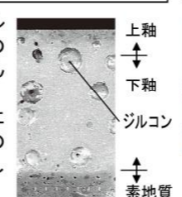

キズ汚れに強い

高硬度のジルコンを釉薬の表面まで含んでいるので、キズがつきにくく、汚れの付着を軽減します。